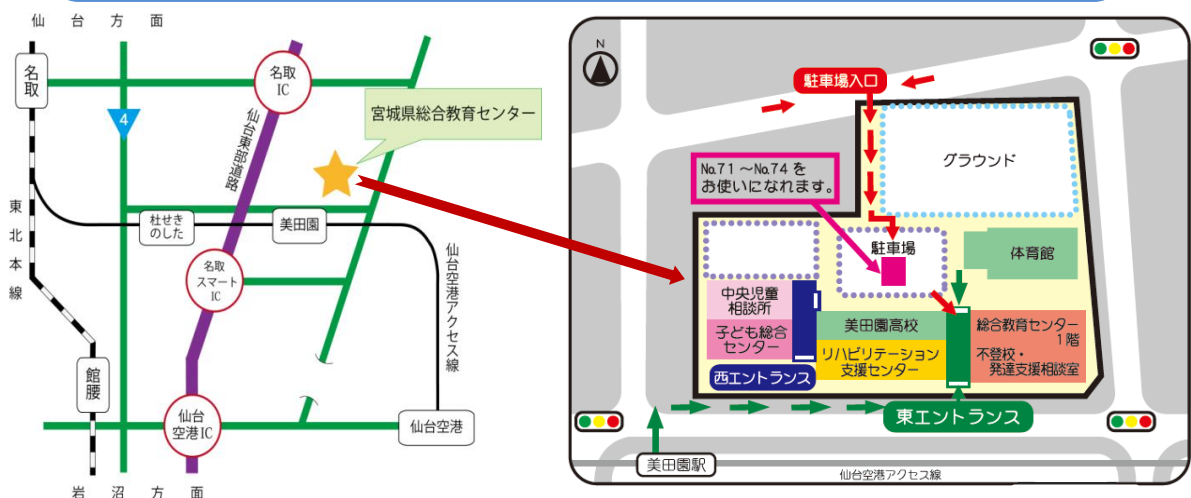

※開催日等の詳細は、裏面をご覧ください。

👤 発達支援要請教育相談

保育所、幼稚園、学校、教育委員会からの依頼で、要請先に直接訪問して行う**要請教育相談**（問合せ：022-784-3563）を実施しています。

平成30年度定期巡回教育相談日時・会場

会 場		相 談 日		時 間				
大河原教育事務所	大河原合同庁舎	6月 5日 (火) 10月16日 (火)	8月23日 (木) 12月 4日 (火)	(1) 10:30 }				
仙台教育事務所	塩竈市公民館	6月21日 (木) 10月 9日 (火)	8月 2日 (木) 12月11日 (火)					
	利府町 生涯学習センター	5月 8日 (火) 8月28日 (火) 11月13日 (火)	7月10日 (火) 10月25日 (木) 1月10日 (木)					
北部教育事務所	大崎合同庁舎	5月22日 (火) 7月17日 (火) 10月12日 (金) 12月18日 (火)	6月12日 (火) 9月13日 (木) 11月15日 (木) 2月 5日 (火)		(2) 13:10 }			
		栗原地域	栗原市 教育研究センター			8月 3日 (金) 10月 2日 (火)		
						東部教育事務所	石巻合同庁舎	6月26日 (火) 8月30日 (木) 11月27日 (火)
		石巻市稲井公民館	5月29日 (火) 2月12日 (火)					1月17日 (木)
登米地域	登米合同庁舎		5月15日 (火) 9月 4日 (火) 1月29日 (火)		7月 5日 (木) 11月 6日 (火)	16:00		
		気仙沼教育事務所	気仙沼合同庁舎		7月24日 (火) 1月22日 (火)			

※ の日は、不登校・発達支援同時実施/その他の日は、発達支援のみ実施

案内図

不登校・発達支援相談室 (りんくるみやぎ) は、まなウェルみやぎ内「宮城県総合教育センター」1階です。東エントランスよりお入りください。

【鉄道でお越しの際は】

JR 仙台駅から仙台空港アクセス線で約20分
美田園駅下車 徒歩約5分

【お車でお越しの際は】

仙台東部道路名取 IC から約10分
名取中央スマート IC から約10分